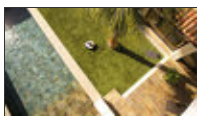

Zonenmanagement

Miimo ist praktisch für jeden Garten geeignet egal wie komplex. Er umfährt problemlos Teiche, Beete, schmale Durchgänge, Pools und Bäume. Auch wenn Miimo in der Regel den Mähvorgang von der Ladestation aus startet, können mehrere Startpunkte für ein optimales Mähergebnis festgelegt werden. (Bis zu 3 Startpunkte für den HRM 310 und bis 5 für den HRM 520/3000).